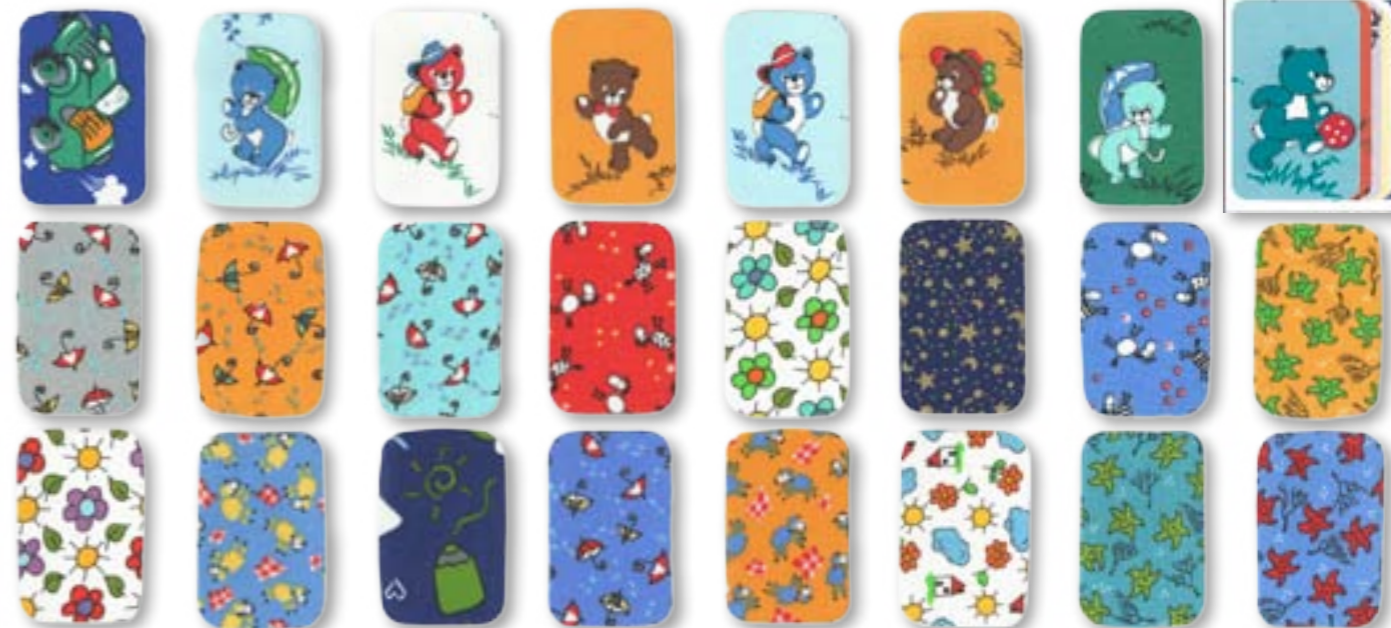

301 Dětské potisky - nažehlovací záplaty

10 kůsu nadružených potisků v balení, rozměr 7,6 x 4,9 cm