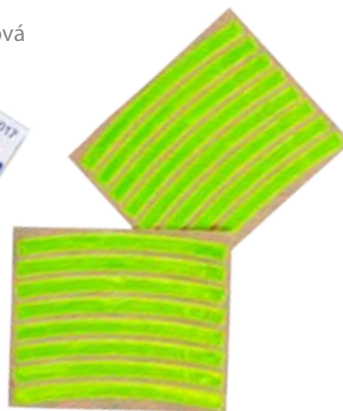

balení obsahuje 3 baterie a redukci
jsou voděodolné
celková délka 6,5 cm

868 Reflexní samolepky na kolo

balení 16 ks, délka 10 cm, vyrobeno z 3M materiálu

■ 99,- Kč / 119,80 Kč s DPH

novinka

869 LED blikačky