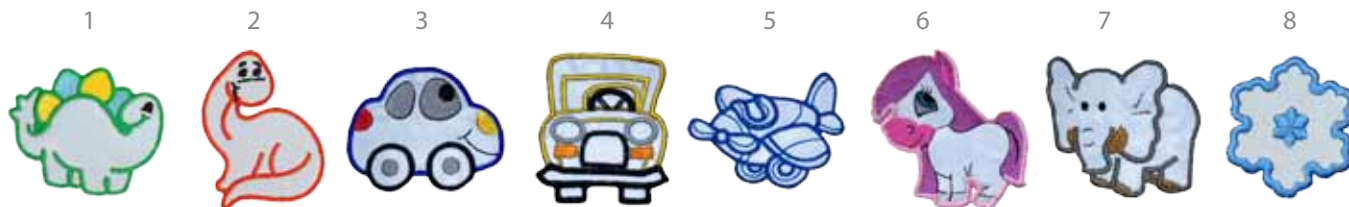

847 Reflexní nažehlovací obrázky - velké

Vyrobeny ze speciálního vysoce reflexního materiálu, rozměr cca 7,5 x 6 cm ■ 28,- Kč / 33,90 Kč s DPH

novinka