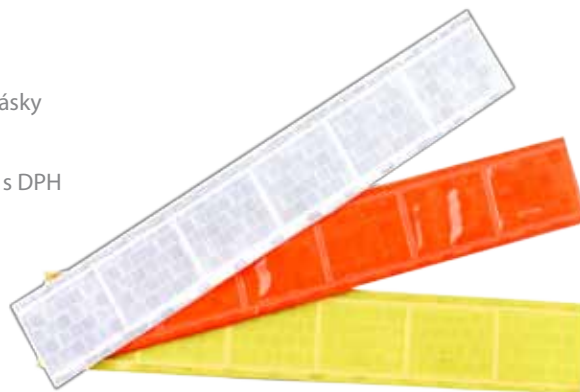

877

Reflexní samolepící pásy

rozměr: 2,5 x 15 cm

balení: 3 ks

■ 20,50 Kč / 24,90 Kč s DPH