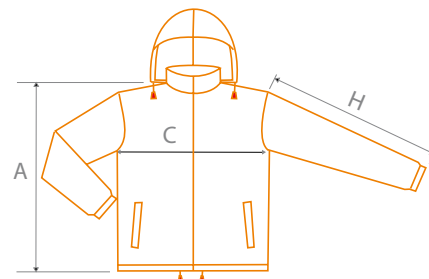

Unisex

velikost (cm)	S	M	L	XL	2XL	3XL
A	73	76	79	81	83	85
C	60	62	64	66	68	70
H	66	67	68	69	70	72

Tolerance až +/- 5%.