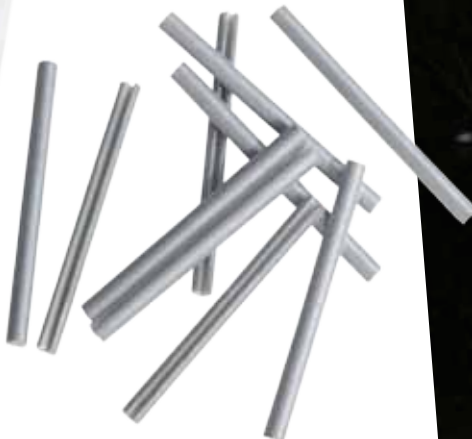

Reflexní tyčinky

trubičky na dráty jízdních kol, délka 8 cm

866 - balení 10 ks

■ 62,- Kč / 75,10 Kč s DPH

856 - balení 24 ks

■ 133,- Kč / 161,- Kč s DPH

857 - balení 36 ks

■ 189,- Kč / 228,70 Kč s DPH