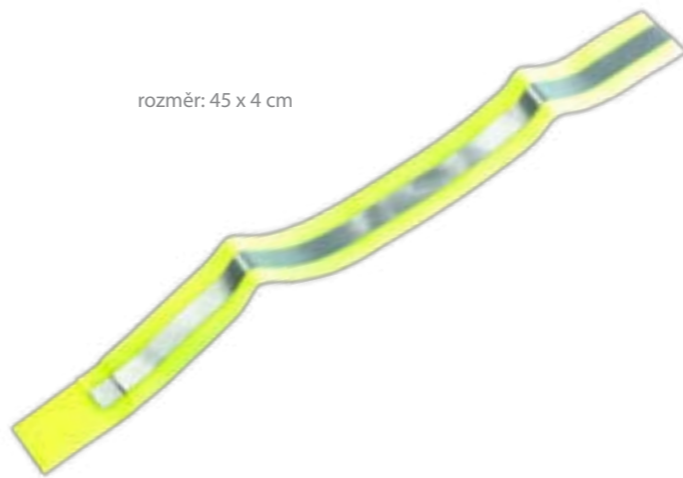

Pásky se samy ovinou a drží kolem nohy, ruky, kola...

898 Reflexní páska na suchý zip

rozměr: 45 x 4 cm

896 Reflexní samonavíjecí páska s ozdobou

rozměr: 32 x 3 cm

bílá	žlutá	oranžová	modrá
bílá	žlutá	oranžová	modrá