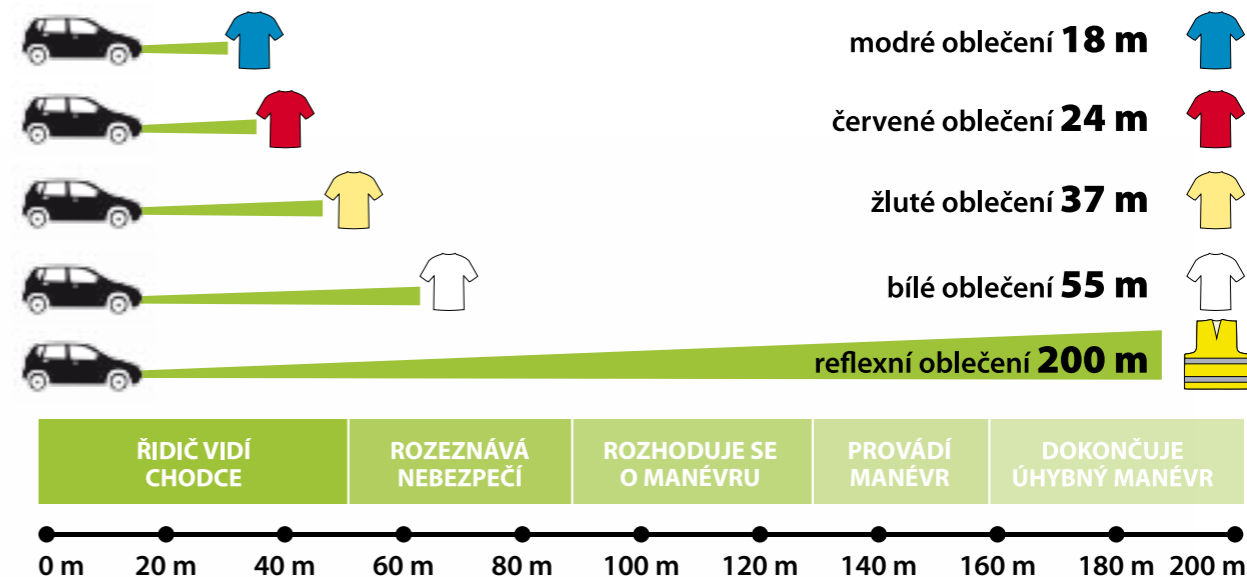

Obsah

01, 02	Reflexní tkaničky
03	Reflexní deštníky
04	Reflexní obojky a vesty pro psy
05	Reflexní páska, reflexní trička
06	Reflexní připínací odznak, reflexní samolepky
07	Reflexní páska
08	Reflexní pásy
09	Reflexní samolepky
10	Reflexní samolepky
11	Reflexní samolepky, reflexní přívěsky
12	Reflexní přívěsky
13	Reflexní přívěsky
14	Reflexní taháčky
15	Reflexní dětské bezpečnostní vesty
16	Reflexní dětské bezpečnostní vesty
17	Reflexní bezpečnostní vesty
18	Reflexní dětské kšiltovky a čepice
19	Reflexní batoh, reflexní potah na batoh
20	Reflexní tyčinky
21	Reflexní klíčenky
22	Reflexní tašky
23	Reflexní nažehlovací obrázky
24	Reflexní materiály

Spolupracujeme a podporujeme:

„BÝT VIDĚN ZNAMENÁ PŘEŽÍT“

„VIDĚT A BÝT VIDĚN“

ZÁKLADNÍ PRAVIDLO BEZPEČNOSTI NA SILNICÍCH!