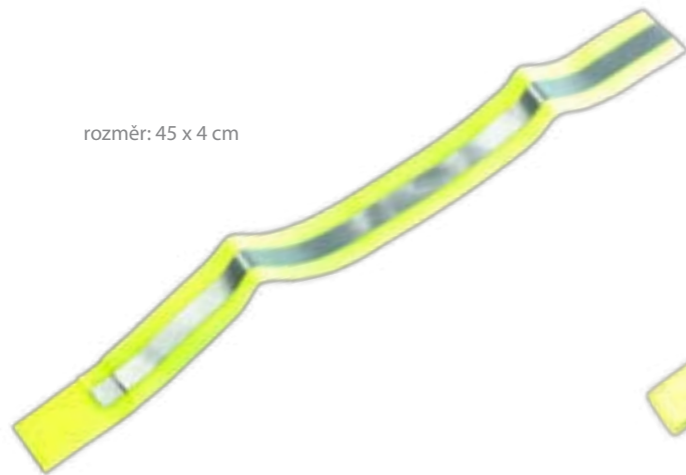

898 Reflexní páska na suchý zip

rozměr: 45 x 4 cm