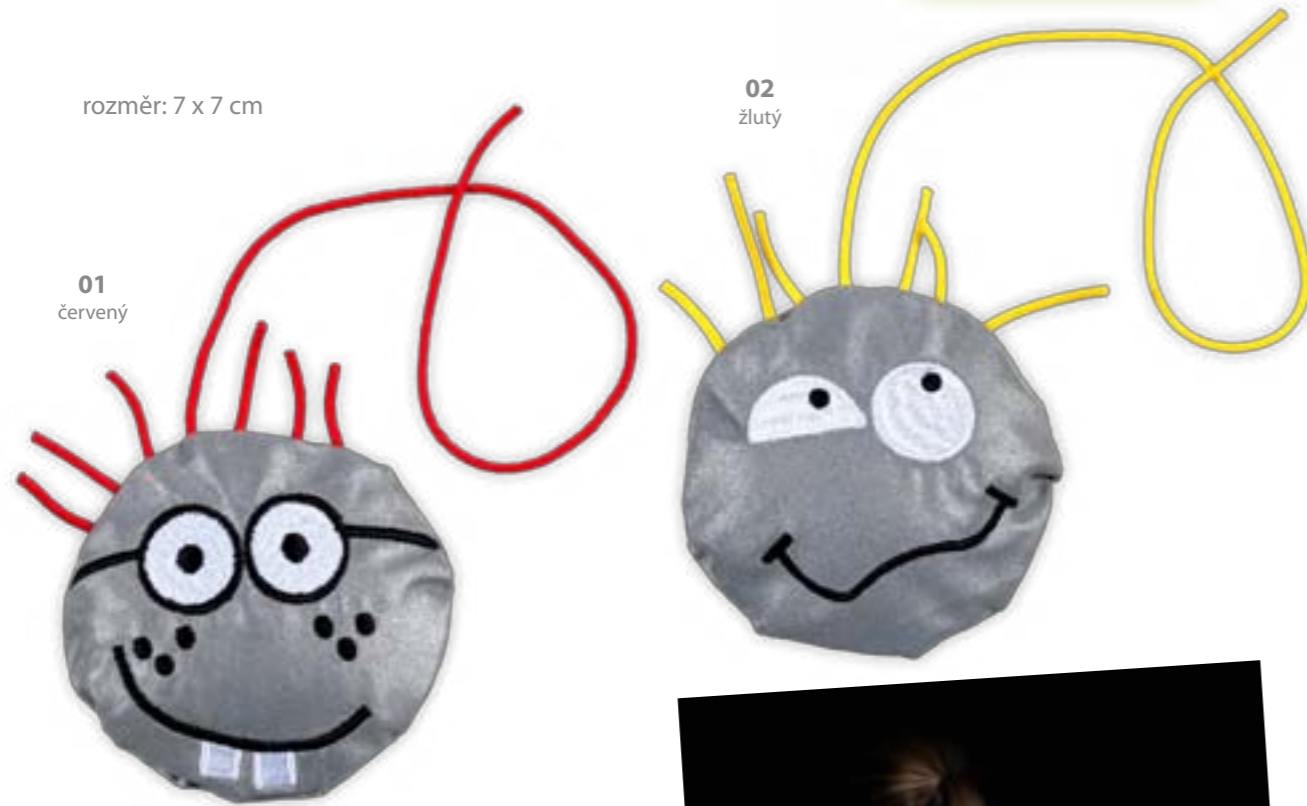

834 Reflexní přívěšek - 3D smajlík

NOVINKA

KDO by měl používat reflexní materiály?

Reflexní materiály pomáhají ochránit ty nejzranitelnější na silnicích. A to jsou... CHODCI, CYKLISTÉ a DĚTI.

KDY byste měli používat reflexní materiály?

- když je noc a šero
- když je mlha
- když hustě prší
- když sněží
- když je v zimě a na podzim zatažená obloha