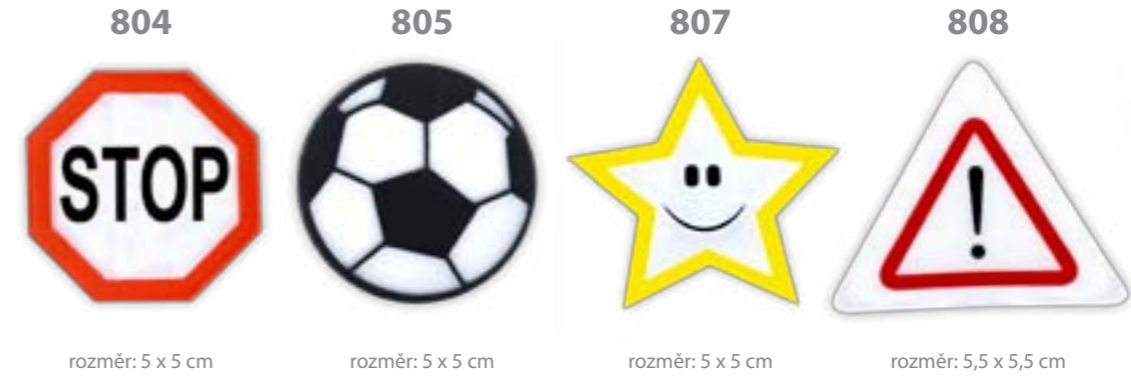

Reflexní samolepky

802 - smajlíci, sada 6 ks

rozměr: 5 ks 5 x 5 cm, 1 ks 7 x 7 cm

803 - smajlíci, sada 6 ks

rozměr: 6 ks 5 x 5 cm

818 - samolepky na A4

sada 10 ks + 2 zdarma, rozměr: 29,5 x 21 cm

Reflexní samolepky - balení 5, 10 a 100 ks