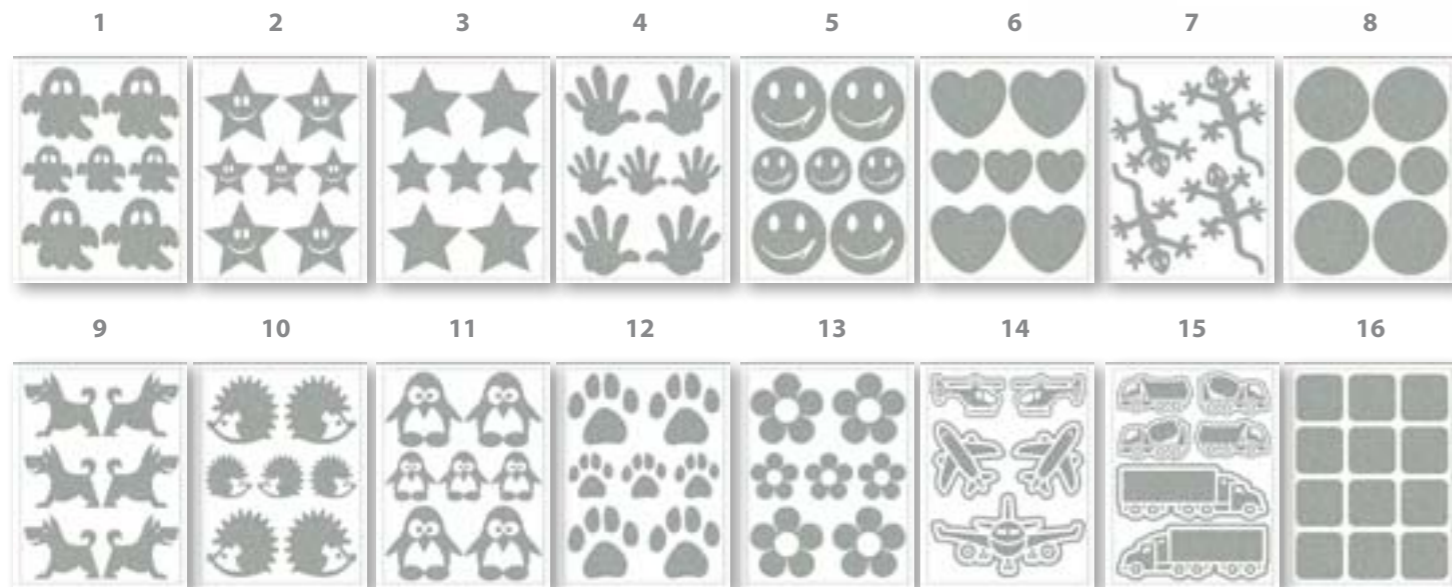

861 Reflexní nažehlovací obrázky - velké

Vyrobeny ze speciálního vysoce reflexního materiálu, rozměr cca 7,5 x 6 cm

NOVINKA

858 Reflexní nažehlovací motivy

rozměr 9 x 12 cm

NOVINKA

Akce a bezpečnostní projekty, na kterých se podílí firma ALTIMA